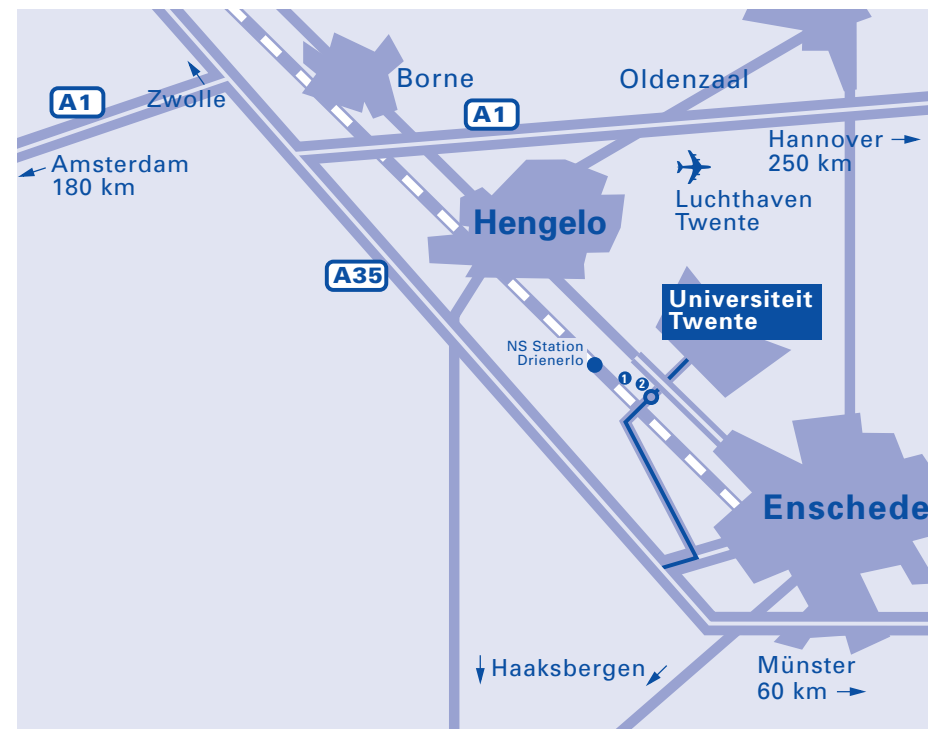

PLATTEGROND UNIVERSITEIT TWENTE

- | | | | | | |
|-----------------------|----------------|---------------------------------|----------------------|---------------------------|------------------------|
| 1 Charlie | 10 Ravelijn | 22 Westhorst | 40 Erve Holzik | 49 Sportcentrum | 63 <i>blokhutten</i> |
| 2 Spiegel | 11 Zilverling | 23 Kleinhorst | 41 Cubicus | 55 <i>winkelcentrum</i> | 64 <i>tennispark</i> |
| 3 Vleugel | 12 Waaier | 24 Noordhorst | 42 Faculty Club | 56 <i>amfitheater</i> | 65 Logica |
| 4 <i>carillon</i> | 13 Matrix | 26 Oosthorst | 43 Schuur | 57 <i>zwembad</i> | 66 <i>BTC</i> |
| 5 <i>hogedrukclub</i> | 17 Langezijds | 28 Zuidhorst | 44 Drienerburght | 58 Sleutel | 67 Capitoel 15 |
| 6 Paviljoen | 18 <i>AKI</i> | 29 <i>pinetum</i> | 45 Hogekamp | 59 Mondriaan | 68 Hengelosestraat 583 |
| 7 Seinhuis | 19 Temp | 30 <i>afvalstoffendepot</i> | 46 <i>cleanrooms</i> | 60 Vlinder | 69 Institutenweg 1 |
| 8 Garage | 20 Horststoren | 31 <i>windpark</i> | 47 Vrijhof | 61 <i>medisch centrum</i> | |
| 9 Citadel | 21 Horstring | 32 <i>biomagnetisch centrum</i> | 48 Bastille | 62 Boerderij Bosch | |

Zo bereikt u de Universiteit Twente

Per auto

Naar de Universiteit Twente:
 Neem vanaf de A1 de A35 richting Enschede.
 Neem de afslag Enschede-West
 Volg de borden Universiteit

- Naar Het Capitool 15 (faculteit Bedrijf, Bestuur en Technologie):
 Volg de route naar de Universiteit.
 Ga op de rotonde linksaf (rotonde 3/4 rond). U rijdt nu op de straat Het Capitool.
 Het gebouw 'Capitool 15' bevindt zich aan het einde van deze straat aan uw rechterkant (schuin tegenover het NS-station).
- Naar Institutenweg 1 (faculteit Gedragwetenschappen):
 Volg de route naar de Universiteit.
 Ga op de rotonde rechtdoor
 Ga de eerste straat linksaf. U rijdt nu op de Institutenweg.
 Het gebouw 'Institutenweg 1' bevindt zich meteen aan de linkerkant, op de hoek met de straat waar u reed.