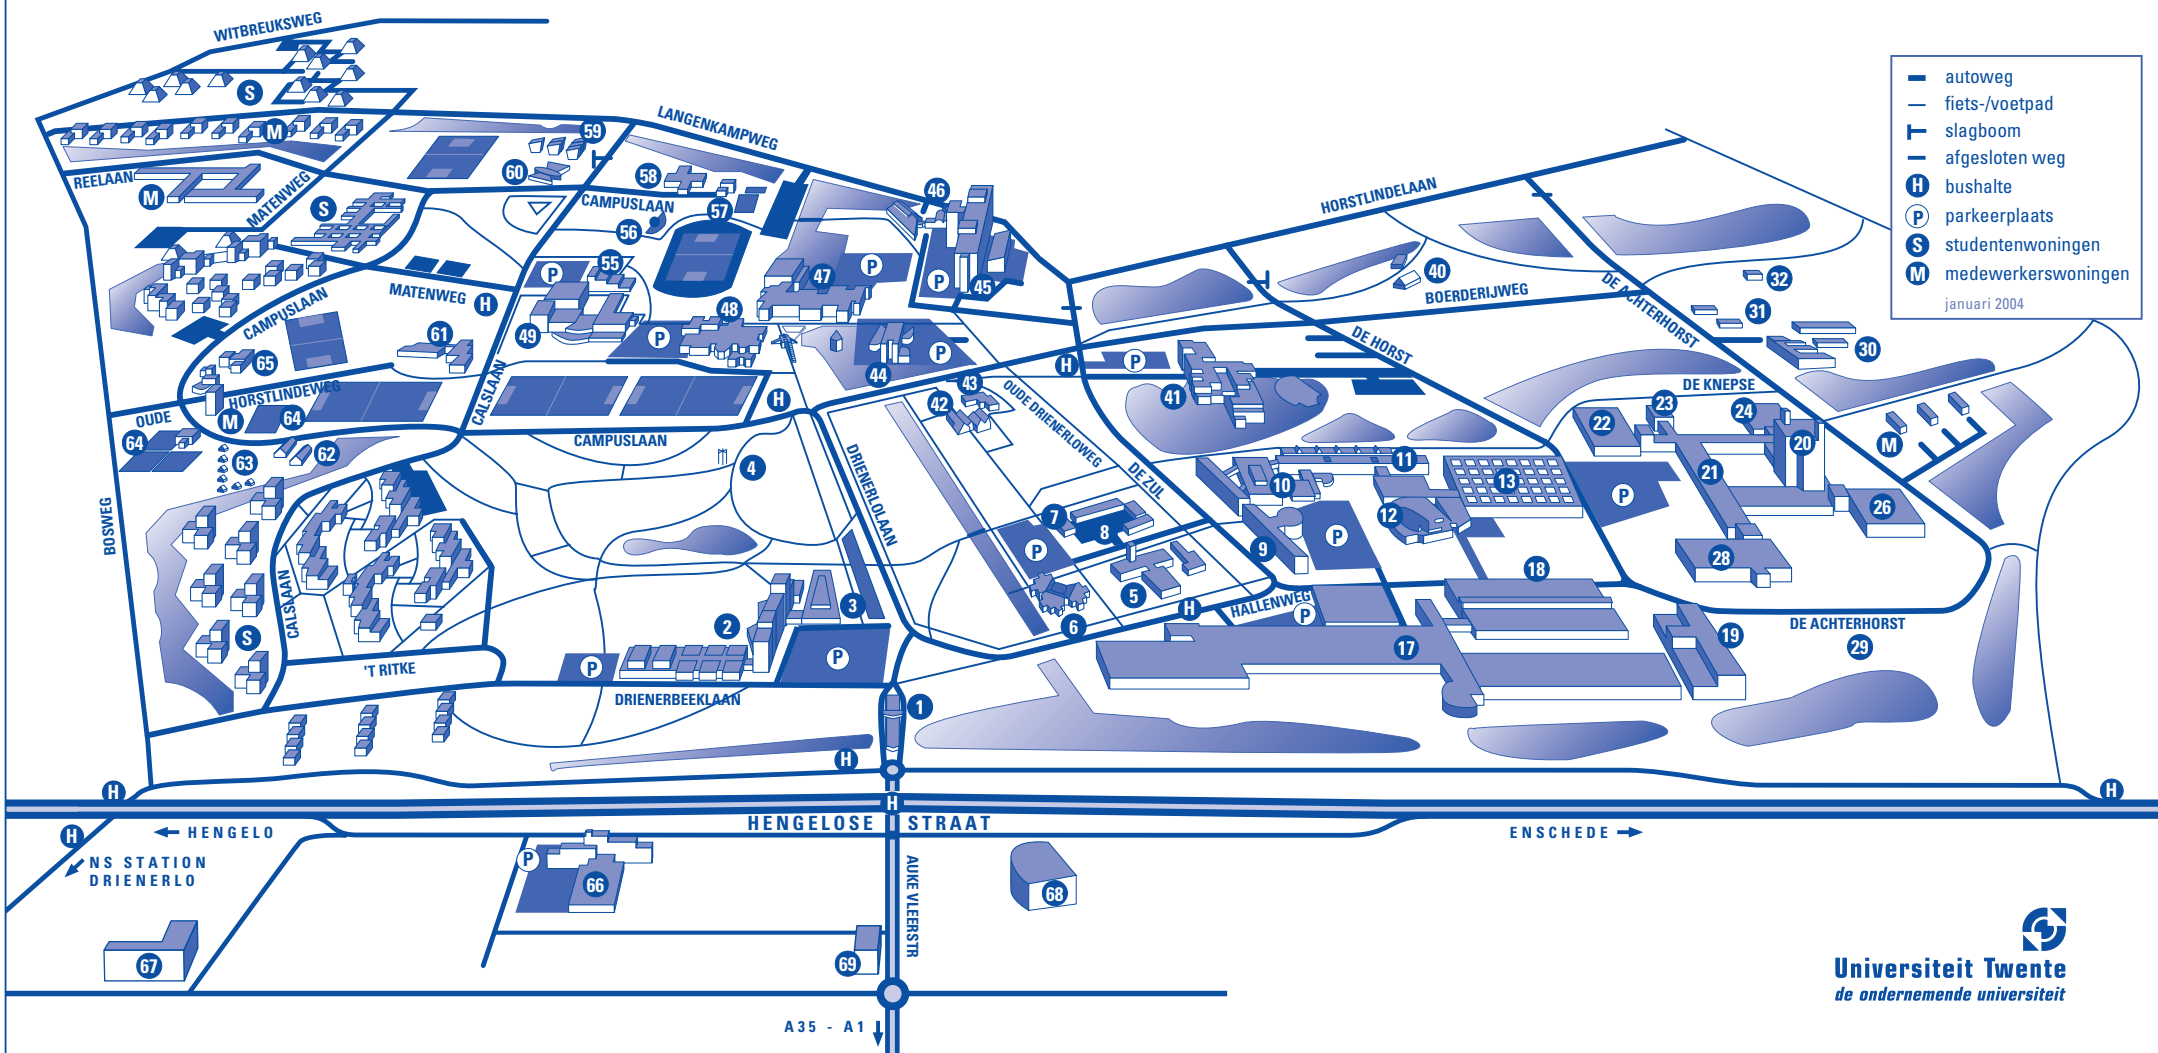

PLATTEGROND UNIVERSITEIT TWENTE

- | | | | | | |
|-----------------------|----------------|---------------------------------|----------------------|---------------------------|------------------------|
| 1 Charlie | 10 Ravelijn | 22 Westhorst | 40 Erve Holzik | 49 Sportcentrum | 63 <i>blokhutten</i> |
| 2 Spiegel | 11 Zilverling | 23 Kleinhorst | 41 Cubicus | 55 <i>winkelcentrum</i> | 64 <i>tennispark</i> |
| 3 Vleugel | 12 Waaier | 24 Noordhorst | 42 Faculty Club | 56 <i>amfitheater</i> | 65 Logica |
| 4 <i>carillon</i> | 13 Matrix | 26 Oosthorst | 43 Schuur | 57 <i>zwembad</i> | 66 <i>BTC</i> |
| 5 <i>hogedrukclub</i> | 17 Langezijds | 28 Zuidhorst | 44 Drienerburght | 58 Sleutel | 67 Capitoel 15 |
| 6 Paviljoen | 18 <i>AKI</i> | 29 <i>pinetum</i> | 45 Hogekamp | 59 Mondriaan | 68 Hengelosestraat 583 |
| 7 Seinhuis | 19 Temp | 30 <i>afvalstoffendepot</i> | 46 <i>cleanrooms</i> | 60 Vlinder | 69 Institutenweg 1 |
| 8 Garage | 20 Horststoren | 31 <i>windpark</i> | 47 Vrijhof | 61 <i>medisch centrum</i> | |
| 9 Citadel | 21 Horstring | 32 <i>biomagnetisch centrum</i> | 48 Bastille | 62 Boerderij Bosch | |